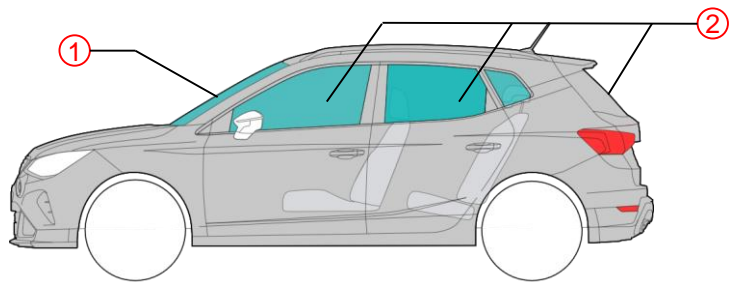

4. Acesso aos ocupantes

Vidros:

- ① Vidro laminado
- ② Vidro de segurança temperado

5. Armazenamento de energia / líquidos / gases / sólidos

		Max 55l
		12 V

10. Explicação dos pictogramas usados

Inflamável	Explosivo	Corrosivo	Perigoso para a saúde humana	Perigo ambiental	Gasolina	Gasóleo	

Marca	Tipo	Nível	Ano de introdução no mercado	Referência interna	Data de criação	Emissão	N.º de versão	Página
SEAT	Arona	1	2021	VSS-KJ71C50	14.06.2021	14.06.2021	3	3 de 3