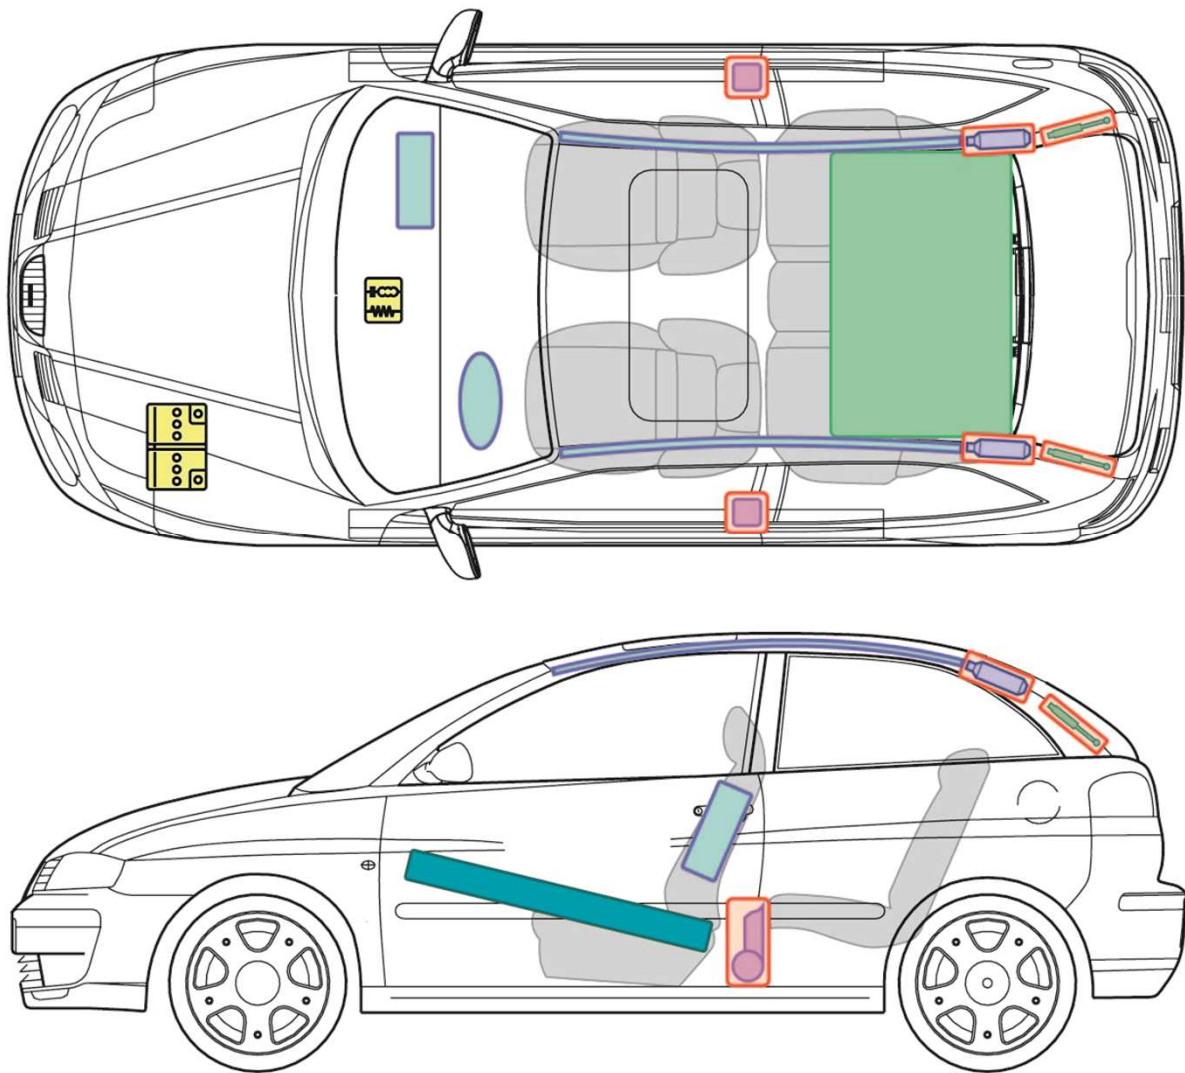

Ibiza

(3-Türer, 2002-2009)

Legende

	Airbag		Karosserie- verstärkung		Steuergerät für Airbag
	Gas generator		Überoll- schutz		Batterie
	Gurtstraffer		Gasdruck- dämpfer		Kraftstoff- tank

Ibiza (3 Türer)