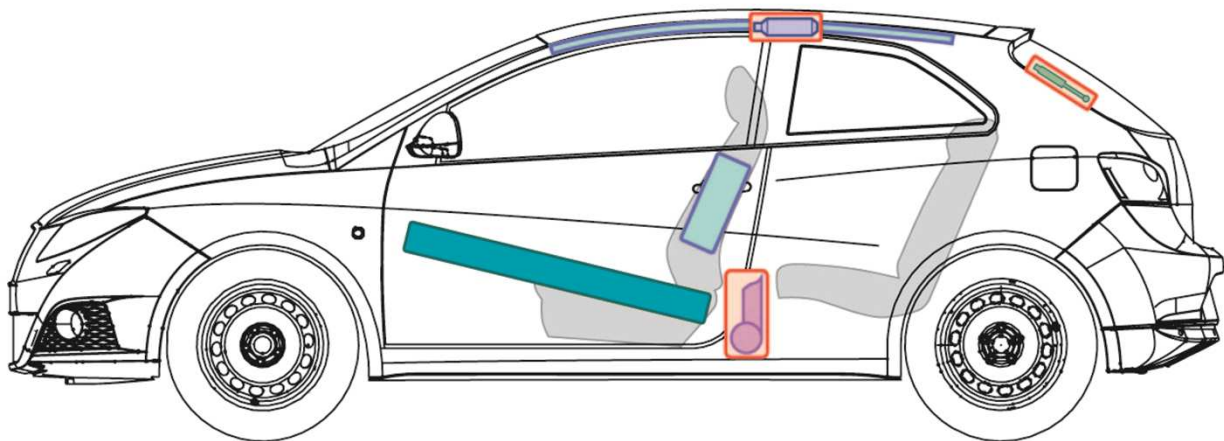

# Ibiza

(3 Tüer, ab 2009)

## Legende

	Airbag		Karosserie- verstärkung		Steuergerät für Airbag
	Gas generator		Überoll- schutz		Batterie
	Gurtstraffer		Gasdruck- dämpfer		Kraftstoff- tank

Ibiza (3 Tüer)