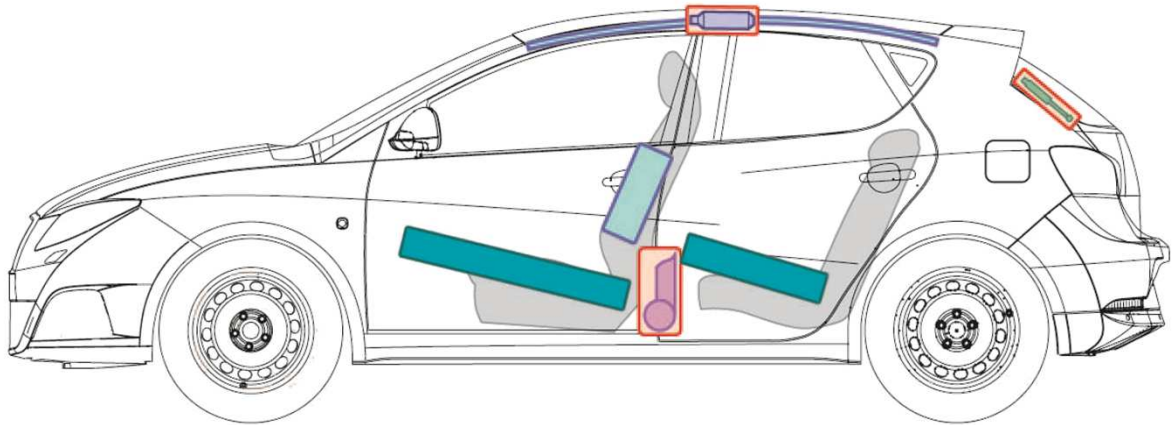

Ibiza

(5 Tüer, ab 2009)

Legende

	Airbag		Karosserie- verstärkung		Steuergerät für Airbag
	Gas generator		Überoll- schutz		Batterie
	Gurtstraffer		Gasdruck- dämpfer		Kraftstoff- tank

Ibiza (5 Tüer)