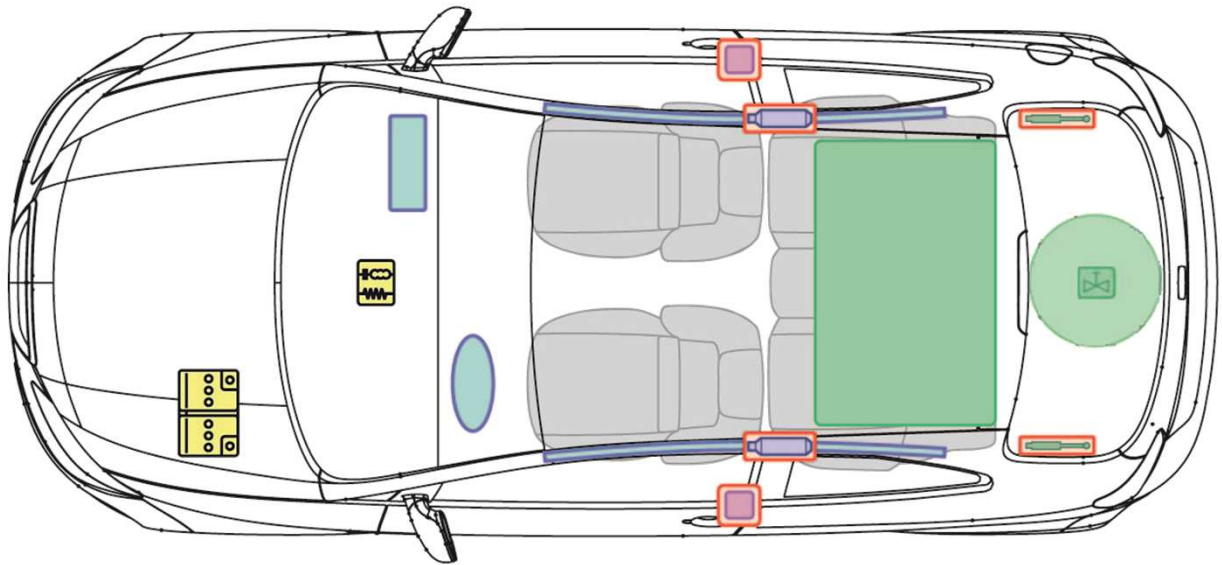

Ibiza

(BiFuel, 3 Portieren, vanaf 2012)

Motor CNKA 1,6L (LPG)

BI FUEL