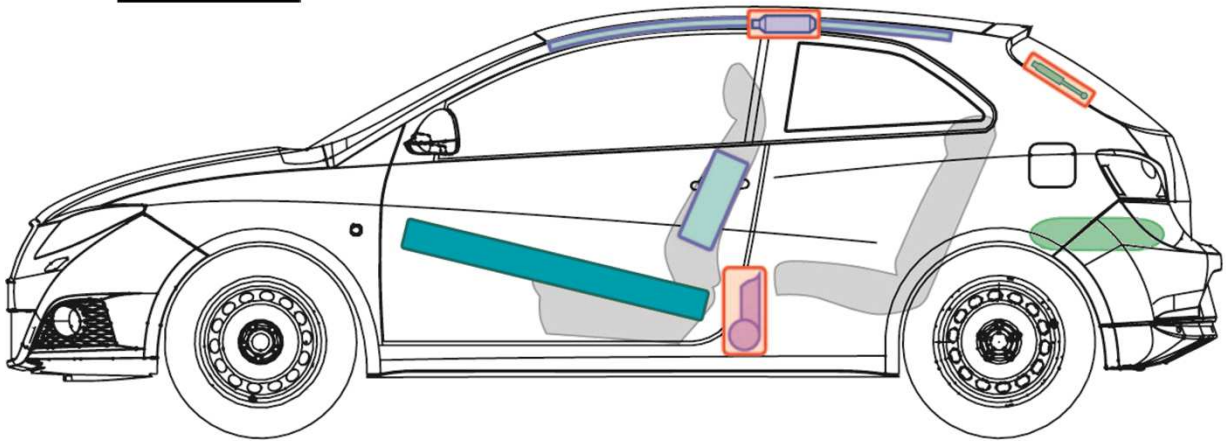

## Legenda

	Airbag		Carrosserieverstevinging		Airbagregelapparaat
	GasTank		Veiligheidsklep		12V-Accu
	Gordelspanner		Gasdrukdemper		Brandstoftank

Ibiza (BiFuel 3 Portieren)