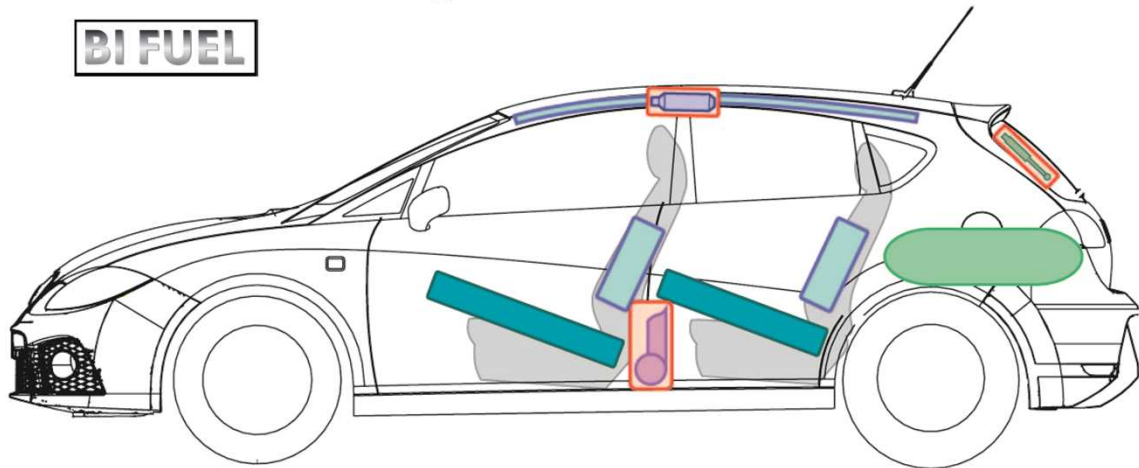

Leon

(BiFuel, ab 2009)

BI FUEL

Legende

	Airbag		Karosserie- verstärkung		Steuergerät für Airbag
	Gas generator		Überoll- schutz		Batterie
	Gurtstraffer		Gasdruck- dämpfer		Kraftstoff- tank
	Gastank		Sicherheits- ventil		

Leon (BiFuel)