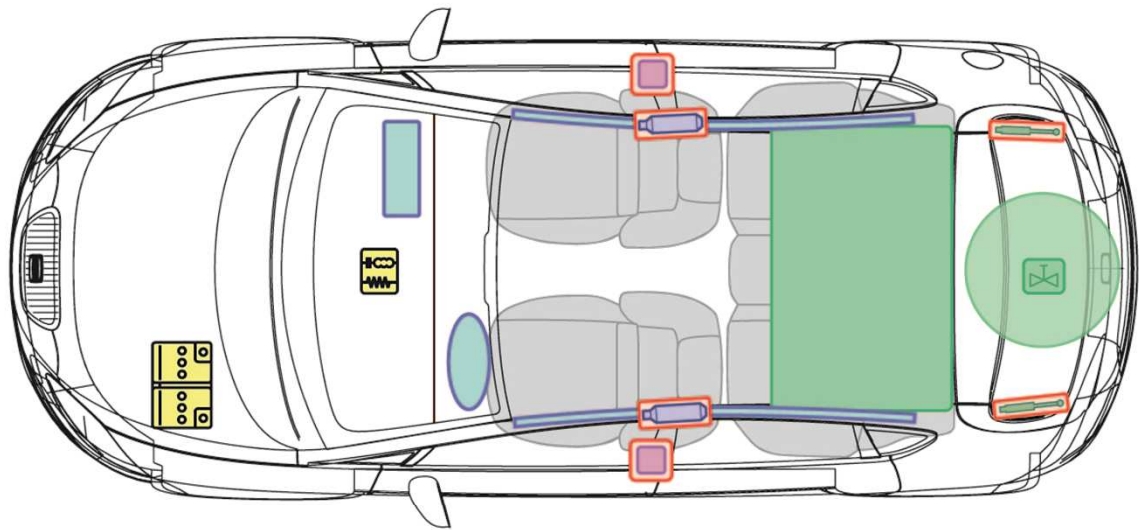

Leon

(BiFuel, ab 2009)

BI FUEL

Legende

	Airbag		Karosserie- verstärkung		Steuergerät für Airbag
	Gas generator		Überoll- schutz		Batterie
	Gurtstraffer		Gasdruck- dämpfer		Kraftstoff- tank
	Gastank		Sicherheits- ventil		