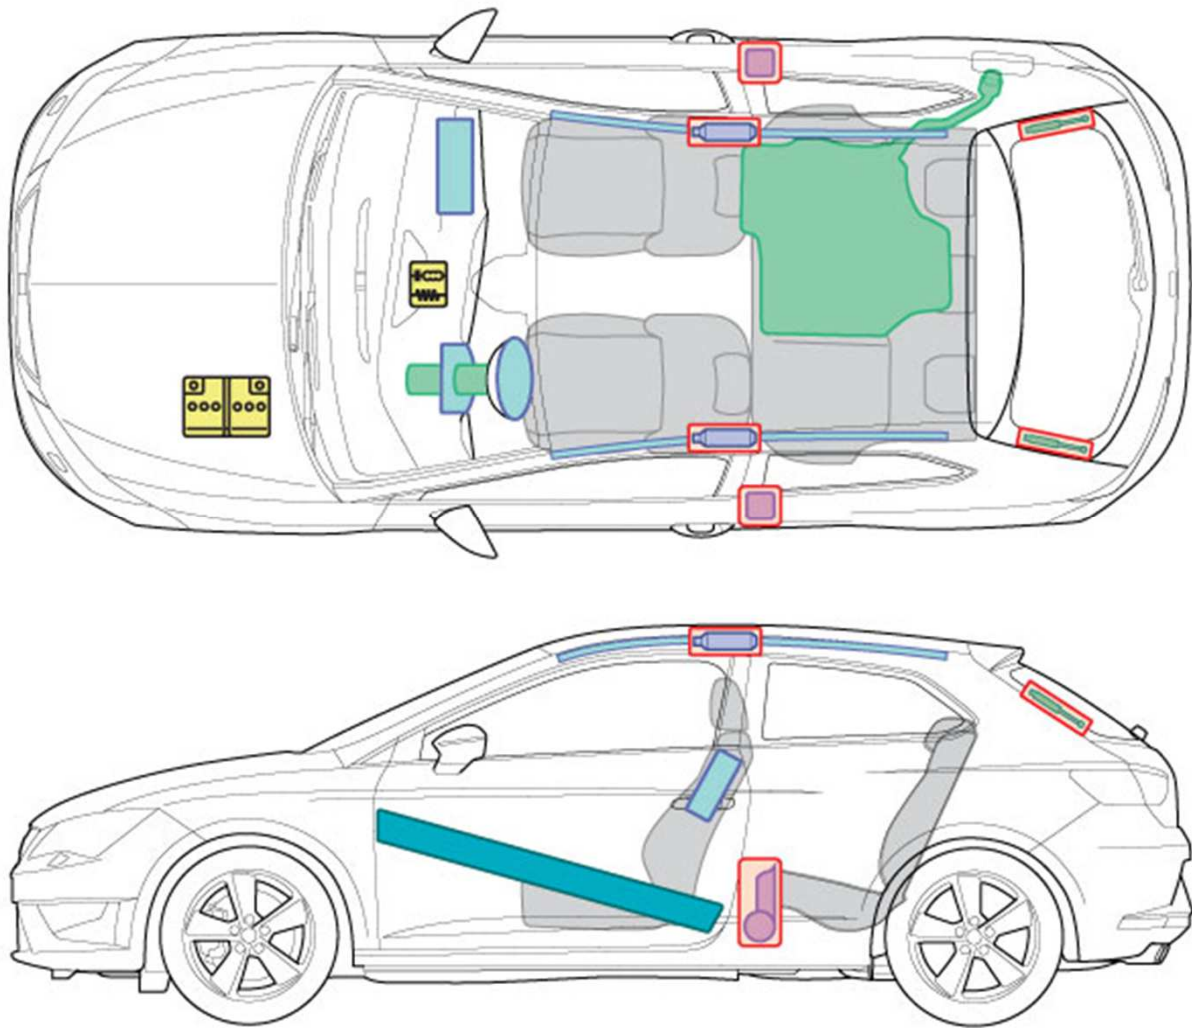

# Leon

(3 Tüer, ab 2013)

## Legende

	Airbag		Karosserie- verstärkung		Steuergerät für Airbag
	Gas generator		Überoll- schutz		Batterie
	Gurtstraffer		Gasdruck- dämpfer		Kraftstoff- tank

**Leon** (3 Tüer)