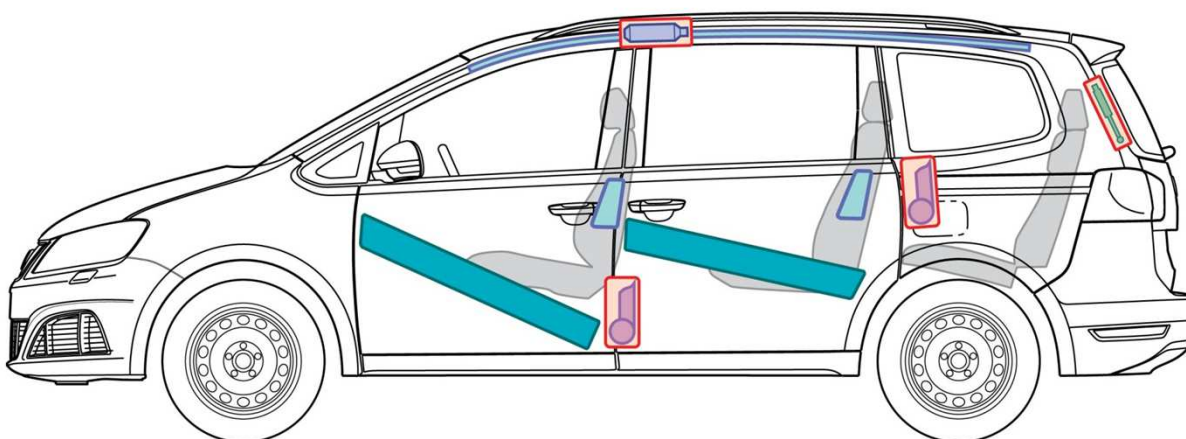

Alhambra

(vanat 2016)

A

Alhambra

Legenda

| | | | | | |
|---|---------------|---|-----------------------|---|---------------------|
|  | Airbag |  | Carrosserieversteving |  | Airbagregelapparaat |
|  | Gasgenerator |  | Koprolbescherming |  | Accu |
|  | Gordelspanner |  | Gasdrukdemper |  | Brandstoftank |