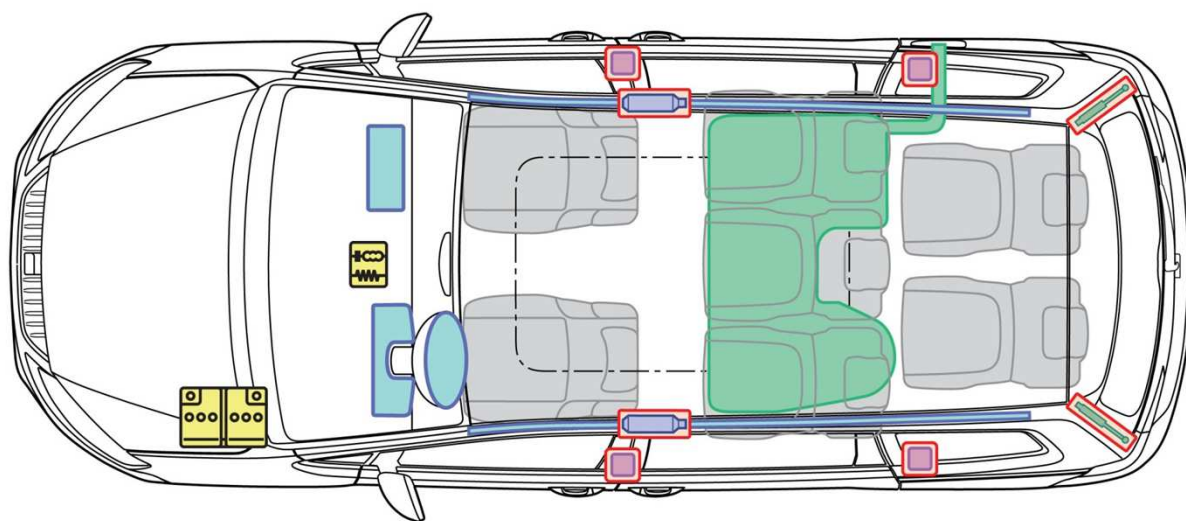

Alhambra

(vanat 2016)

A

Alhambra

Legenda

| | | | | | |
|---|---------------|---|-----------------------|---|---------------------|
|  | Airbag |  | Carrosserieversteving |  | Airbagregelapparaat |
|  | Gasgenerator |  | Koprolbescherming |  | Accu |
|  | Gordelspanner |  | Gasdrukdemper |  | Brandstoftank |