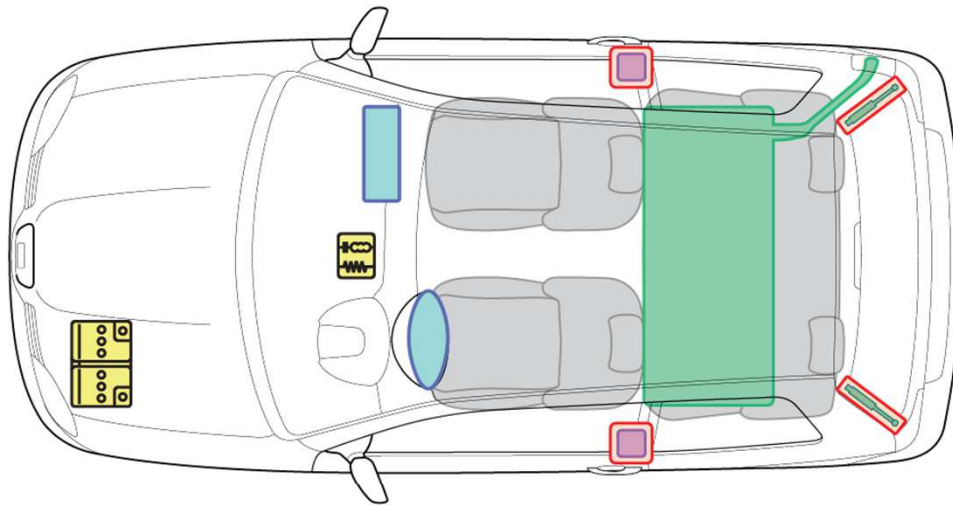

Arosa

(2000 - 2004)

A

Arosa

Legenda

	Airbag		Carrosserieversteving		Airbagregelapparaat
	Gasgenerator		Koprolbescherming		Accu
	Gordelspanner		Gasdrukdemper		Brandstoftank