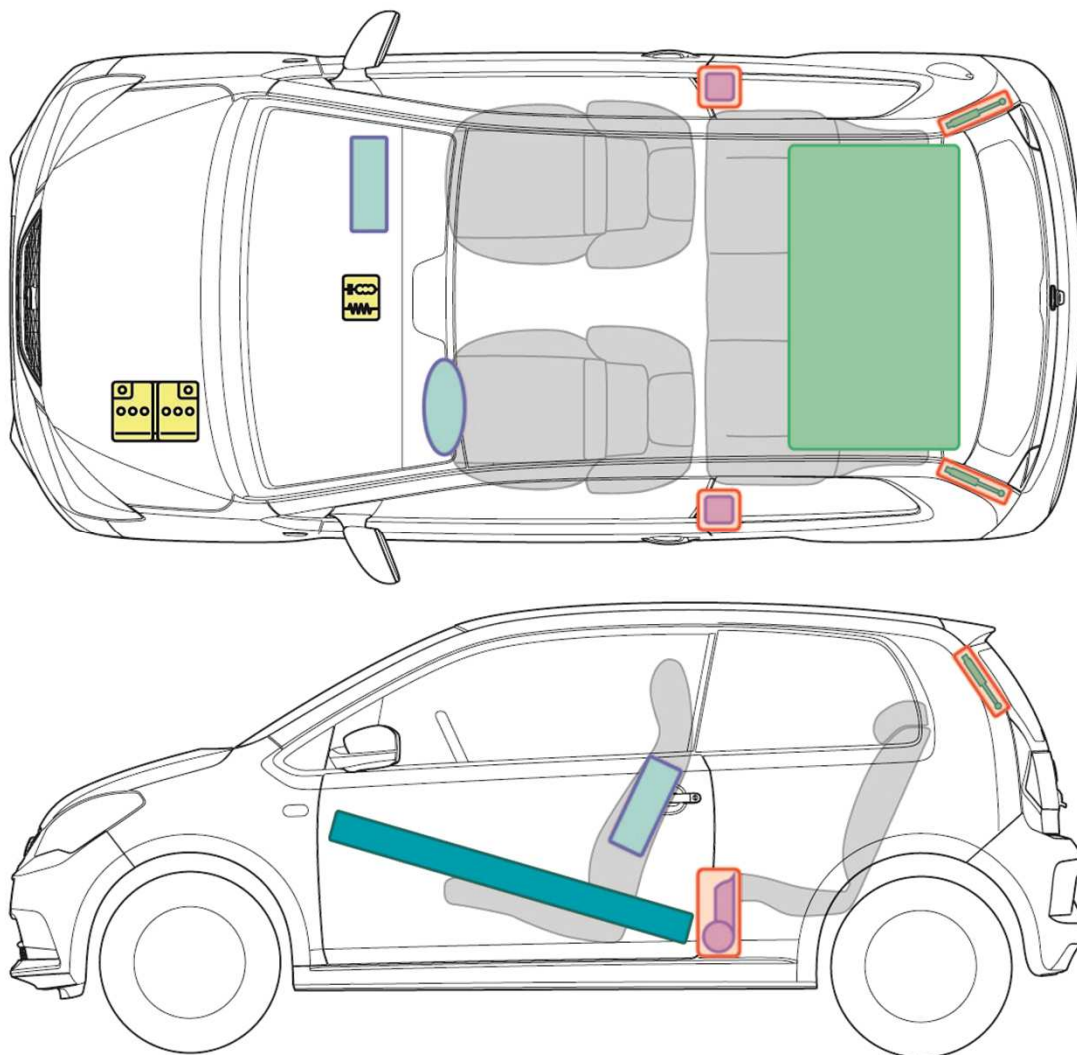

Mii

(3 Portieren, vanaf 2012)

M

Mii (3 Portieren)

Legenda

	Airbag		Carrosserieversteving		Airbagregelapparaat
	Gasgenerator		Koprolbescherming		Accu
	Gordelspanner		Gasdrukdemper		Brandstoftank