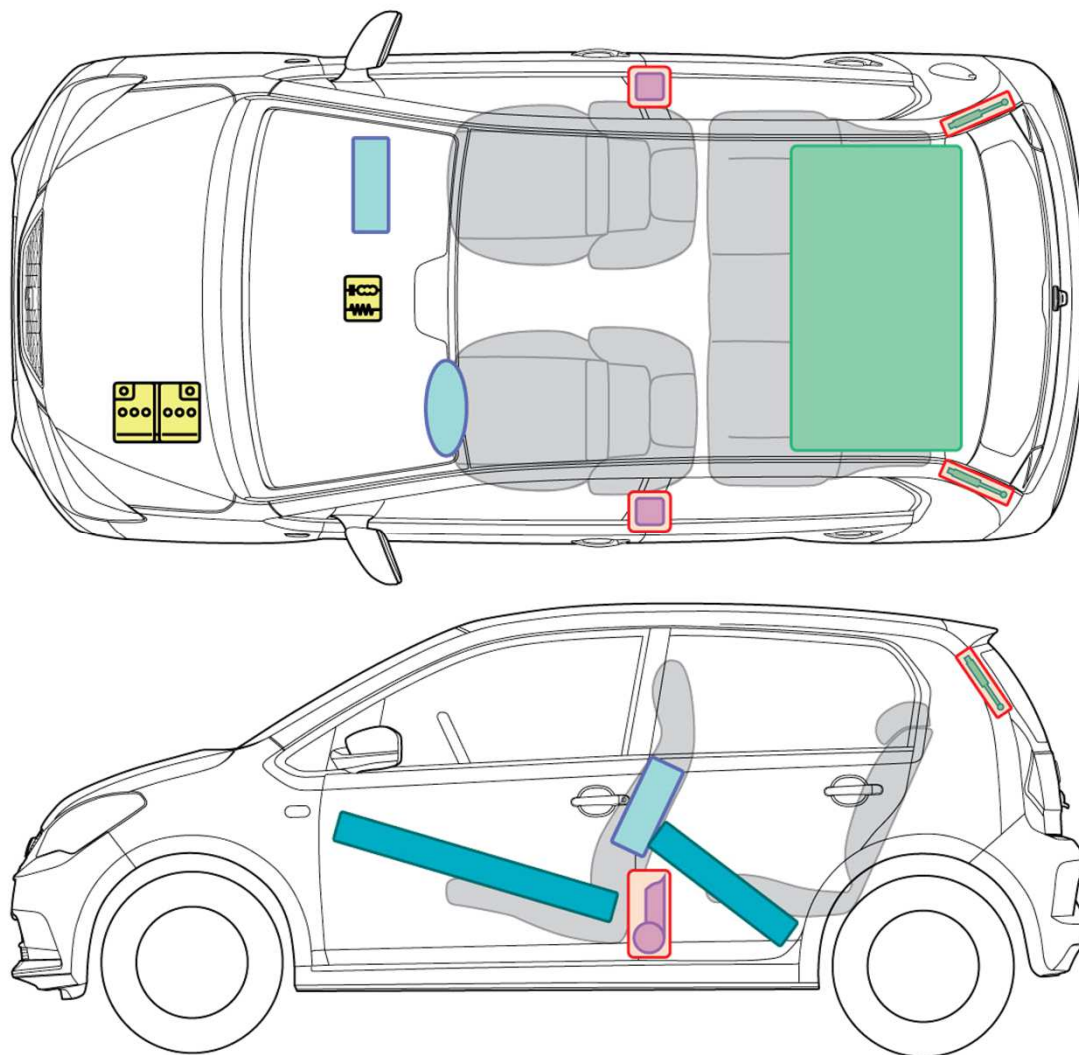

Mii

(5 Portieren, vanaf 2012)

M

Mii (5 Portieren)

Legenda

	Airbag		Carrosserieverstevinging		Airbagregelapparaat
	Gasgenerator		Koprolbescherming		Accu
	Gordelspanner		Gasdrukdemper		Brandstoftank